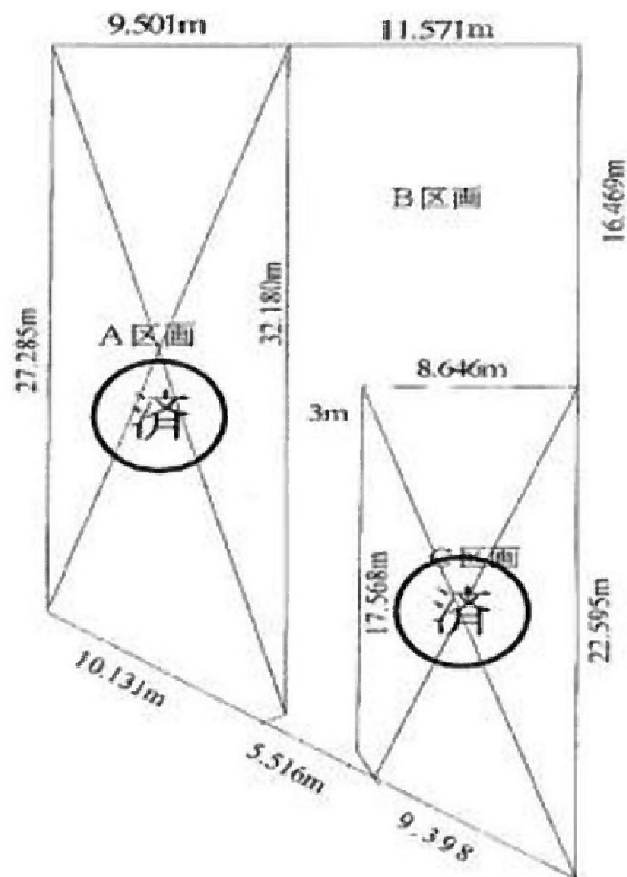

土地

880万円

各務原市

三ツ池

所在地	各務原市鷺沼三ツ池町一丁目		
所在地2			
交通	名鉄各務原線「二十軒4」駅徒歩約9分		
土地面積	244.84㎡	74.06坪	11.88万円/坪
地目	畑		
道路	南側5m		
現況	更地		
都市計画	市街化区域		
用途地域	第二種住居		
建築可能有無			
建蔽率	60%	容積率	200%
その他			
ガス	都市ガス		
水道	公営水道		
汚水	公共下水道		
引渡し	相談		
学校区	中央小学校/中央中学校		
備考			
建物	建物構造		
	1階床面積		
	2階床面積		
	その他面積		
	延床面積		
	専有面積		
	バルコニー		
築年月			
増改築年月			

農地転用届出が必要

不動産ナビ 株式会社 MRE

〒483-8256 愛知県江南市中奈良町熊野107番地1

TEL 0587-50-9555
FAX 0587-55-6824
メール mizutani2427@navi-mre.co.jp

愛知県知事(1)第24453号
(公社)愛知県宅地建物取引業協会