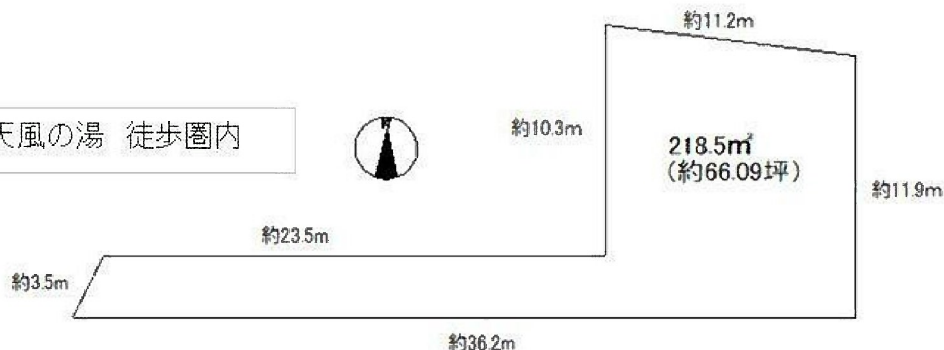

# 江南市前飛保町栄 住宅用地

アピタ江南西店・天風の湯 徒歩圏内

敷地面積約66.09坪！

延長敷地ですが、  
間口が3.5mあるためゆとりあり！

物件種目	<b>売地</b>		
最適用途	<b>住宅</b>		
最寄駅	名鉄犬山線「江南」駅		
土地面積	公簿 218.5 m <sup>2</sup> 約66.09 坪	ほかに私道面積	m <sup>2</sup>
価格	<b>1,300万円</b>		3.3m <sup>2</sup> 単価
所在地	江南市前飛保町栄		
交通	名鉄犬山線「江南」駅徒歩28分		
土地権利	所有権	地目	宅地
都市計画	市街化区域	用途地域	第一種住居
建ぺい率	60%	容積率	200%
他の制限			
地勢	平坦		
引渡条件	現況渡し		
現況	更地	引渡日	相談
接道状況 (角地・間口)	西側4mの公道に約3.5m接道		
設備	上水道 下水道 電気 都市ガス		
備考	310番(458m <sup>2</sup> )を218.5m <sup>2</sup> に分筆予定 現況測量図を基にした机上分筆案の為、誤差が出る場合あり		
会員番号			物件番号