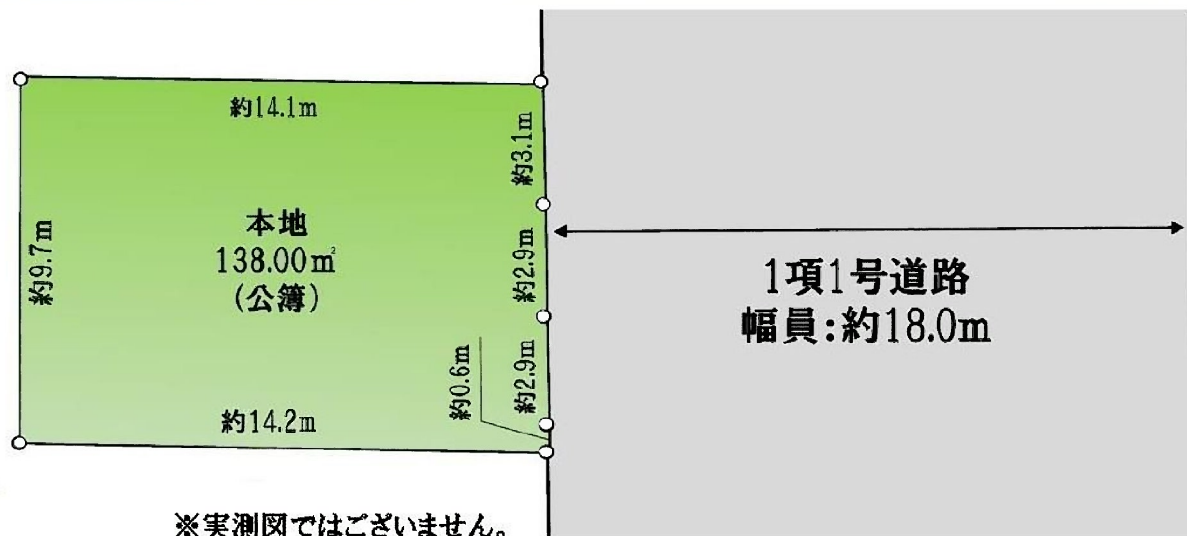

愛知県岩倉市本町畑中 土地

Life Information

- ・カネスエ八剣店 徒歩10分…約800m
- ・ファミリーマート岩倉東町藤塚店 徒歩5分…約350m
- ・セブンイレブン岩倉神野町店 徒歩9分…約650m
- ・中部保育園 徒歩1分…約68m
- ・岩倉神野郵便局 徒歩12分…約900m

販売価格

1,850 万円

交通

- 名鉄犬山線「岩倉」駅 徒歩11分
- 名鉄犬山線「石仏」駅 徒歩18分

物件概要

[所在]

- 地番:愛知県岩倉市本町畑中
- 権利:所有権
- 地目:畑
- 本地部分面積:138.00㎡(公簿)
- 都市計画:市街化区域
- 用途地域:第一種住居地域
- 建ぺい率:60%
- 容積率:200%

[道路]

- 東側公道
幅員:約18.0m 接道:約9.8m
- 私道負担:無

[設備]

- 公営水道(敷地内引込管なし)
- 公共下水(敷地内引込管なし)
- 都市ガス(敷地内引込管なし)