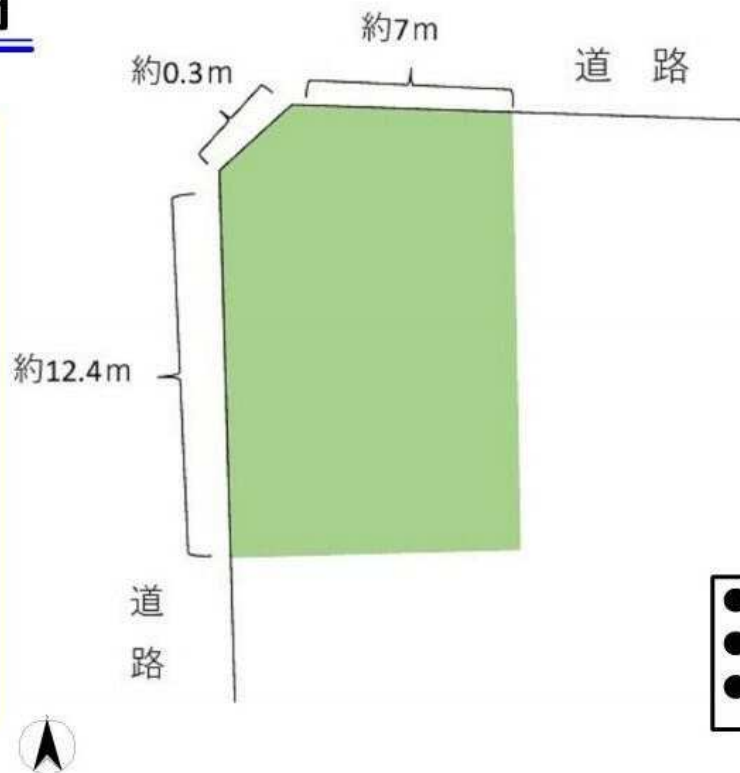

犬山市富岡新町

名鉄 犬山駅
徒歩約9分

現況渡し

価格 **1,300** 万円

- ◆所在地 / 犬山市富岡新町四丁目
- ◆土地面積 / 128.84㎡
- ◆土地権利 / 所有権
- ◆都市計画 / 市街化区域
- ◆地勢 / 平坦
- ◆地目 / 宅地
- ◆用途 / 近隣商業地域
- ◆建ぺい率 / 80%
- ◆容積率 / 200%
- ◆引渡時期 / 相談
- ◆備考 / 準防火地域
司法書士は弊社指定