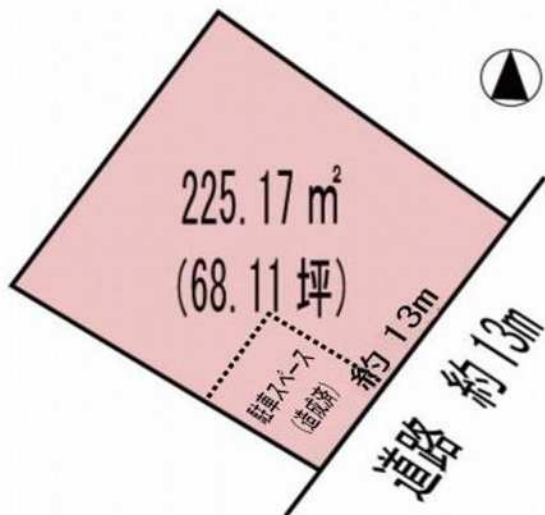

土地

68.1坪

価格

960 万円

名鉄各務原線

鶉沼宿

徒歩19分

岐阜バス・ふれあいバス『八木山小学校』前 100m(1分)

坪単価

14.09万円

所在

岐阜県各務原市つつじが丘1丁目

八木山小学校・・・140m(1分) 鶉沼中学校・・・1170m(14分)

土地	地目	宅地
	地積	225.17㎡ 68.11坪
	私道負担(持分)	
	接道状況	一方 公道 南東 13m 幅員13.00m
	権利(期間) (借地料)	所有権
	都市計画	市街化
	用途地域	第1種低層住居専用地域
	建蔽率	50%
	容積率	80%
	セットバック	不要
建築条件		
現況	更地	
引渡	相談	
設備	都市ガス、公営水道、汚水:公共下水	
備考	22条区域 景観法(高さ10m)	
物件コード		: